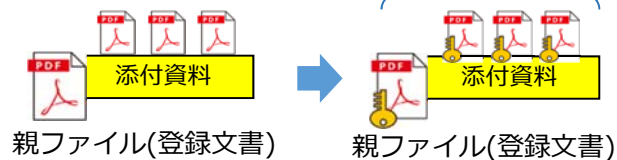

PDFパスワード設定機能強化

Ver.8.001より

- 添付資料のPDFパスワード設定を親ファイルと同期して行うことができるようになりました
- 親ファイルのパスワード設定、ファイルコピー機能、プログラム配布時に添付資料も同時にパスワード設定可能

親ファイルのパスワード設定時

「添付資料も同時に処理する」にチェック

同時処理

文書設定一括変更時

「添付資料も同時に処理する」にチェック

ファイルコピー機能使用時

「添付資料のパスワードも同時処理する」にチェック
※プログラム配布機能でも同様です。

【重要】 添付資料が **パスワードなしPDF** または **親ファイルと同じパスワード** の場合のみ有効です。

- 添付資料同時配布時のパスワード処理が大変楽になりました
- 添付資料も親ファイル同様にセキュリティ確保が可能です